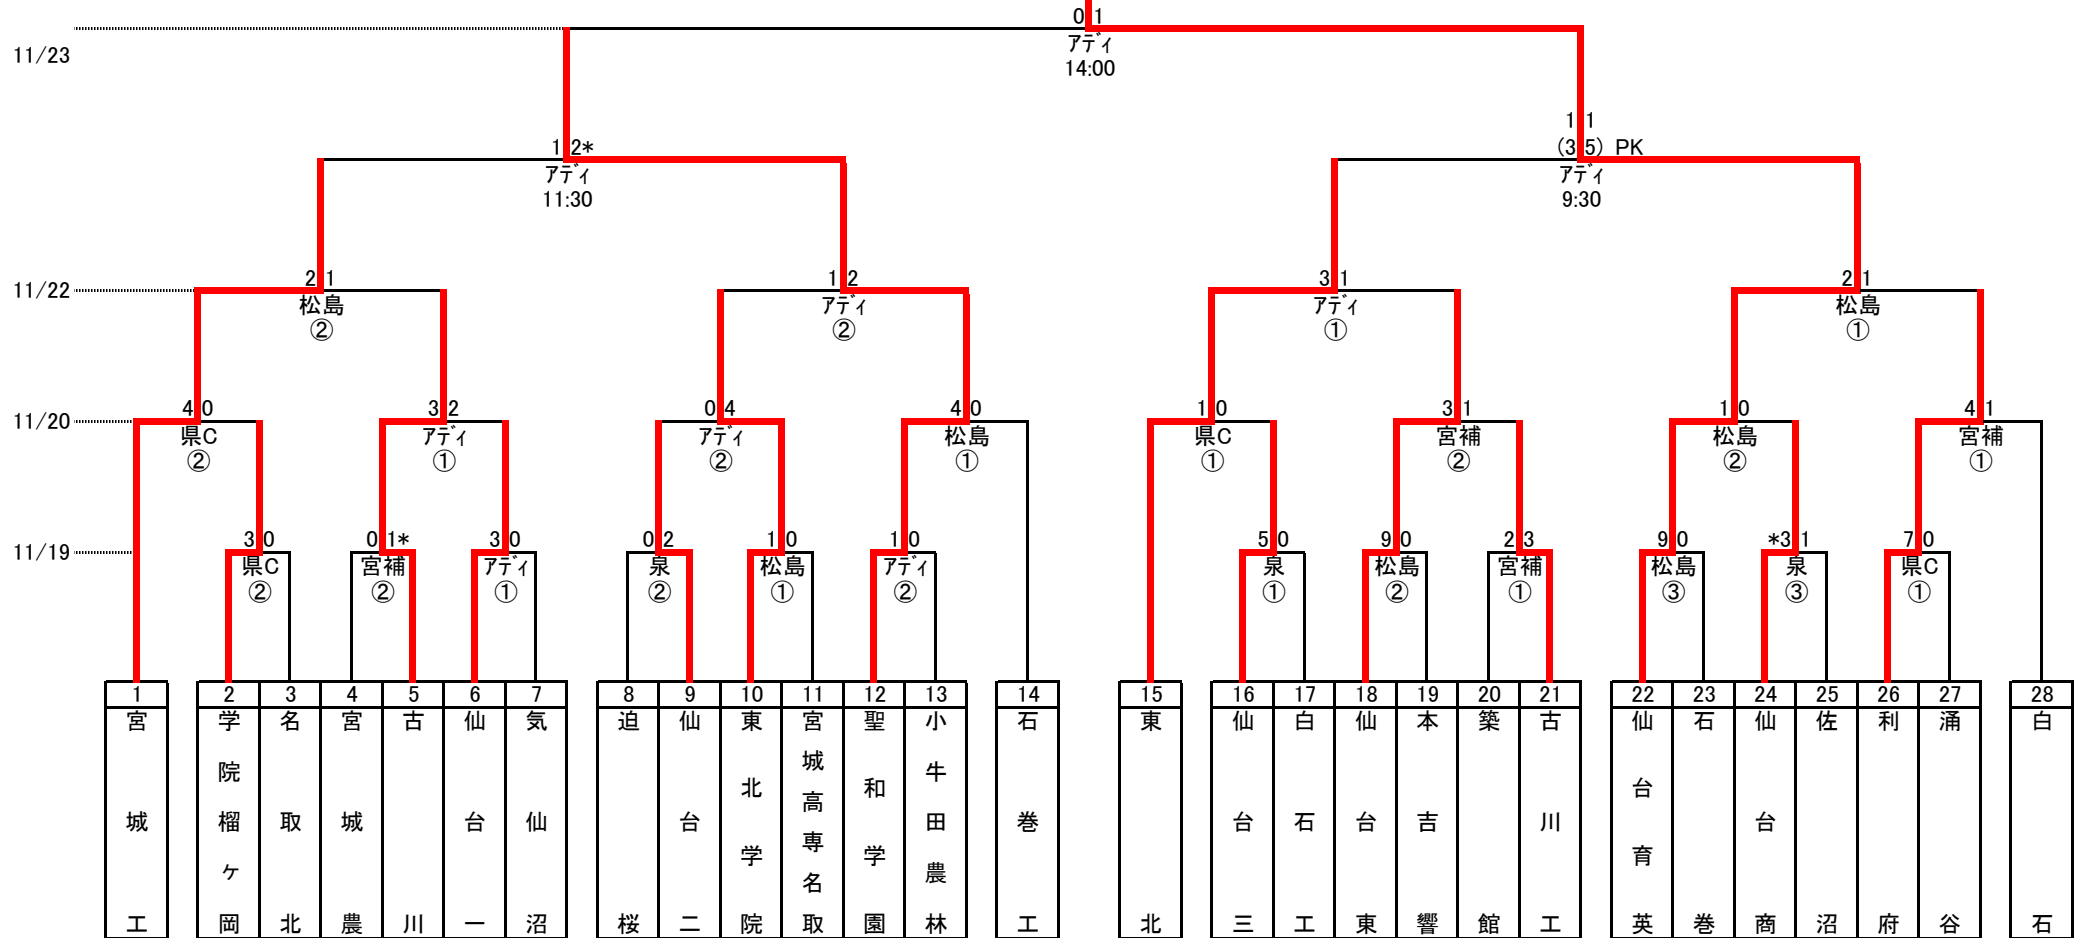

平成23年度 宮城県高等学校サッカー新人大会 組合せ

《試合時間》(19日~22日)
 ① 10:00~
 ② 12:00~
 ③ 14:00~

《試合会場》
 県C: 県サッカー場Cグラウンド(19日、20日)
 松島: 松島フットボールセンター人工芝(19日、20日、22日)
 泉: 泉総合運動場人工芝(19日)
 宮補: 宮城スタジアム補助競技場(19日、20日)
 アテイ: アディダススポーツパーク(19日、20日、22日、23日)

仙台育英

*... 延長